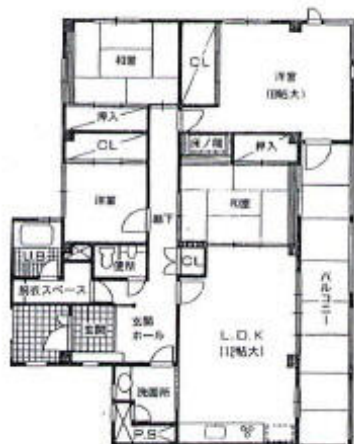

貸マンション

間取り

4LDK

専有面積

123.43㎡

築年月

1991年02月

Aタイプ
 ●専用面積/123.43㎡
 ●バルコニー/19.86㎡
 ●ポーチ/3.6㎡

チェックポイント!

この図面は物件情報の一部を抜粋して掲載しております。(現況優先)付帯条件や別途料金等が発生する場合がありますのでご確認ください。

- ペット相談 ●フリーレントあり ●主要採光面：南向き ●シャワー ●システムキッチン ●都市ガス ●冷房 ●暖房 ●エアコン ●バルコニー

最寄駅	西小倉駅
間取タイプ	4LDK
賃貸条件	賃料 100,000円
	礼金 30.00万円 敷金なし 敷引実費保証金なし

物件所在地	福岡県北九州市小倉北区緑ヶ丘3丁目		
交通	JR鹿兒島本線 西小倉 徒歩25分		
建物	建物名	パラッツォ愛宕	
	構造・規模	RC 3階建 1階部分	
	使用部分面積	123.43㎡	
	間取内訳	和6・和6・洋8・洋4・5・LDK12	
築年月	1991年02月	契約期間	2年
管理費等	なし 共益費なし 雑費なし		
駐車場	有 10,800円/月		
現況	空家	入居日	即時
設備	シャワー システムキッチン 都市ガス 冷房 暖房 エアコンバルコニー		
保険等	要2年		
備考	ペット相談可物件です。ユニットバス新品です。更新料：なし		